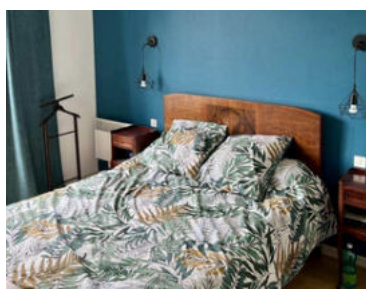

CHEZ JEANETTE ET RAYMOND

ÉGUZON-CHANTÔME

- Tarifs week end : 490 €
- Tarif semaine : 1 400 €
- Chambres : 5
- Capacité max : 11

INFOS

3 route du Barrage
06 84 24 96 71
lalannecarl@yahoo.fr