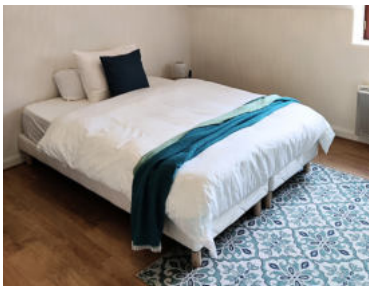

CHEZ MON RÊVE

ÉGUZON-CHANTÔME

- Tarifs chambre double : à partir de 90€
- Chambres : 4
- Capacité max : 8

INFOS

1 La Patraque
07 86 17 62 40
info@chezmonreve.eu
www.chezmonreve.eu