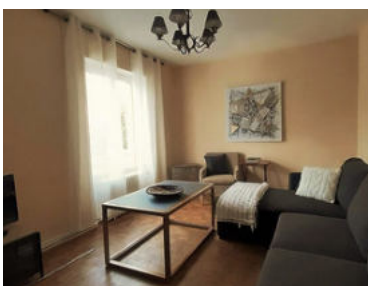

LE P'TIT ROLLINAT

ARGENTON-SUR-CREUSE

- Tarifs : NC
- Chambres : 1
- Capacité max : 4

INFOS

9 bis Avenue Rollinat
06 21 42 59 07
mtb67@hotmail.fr