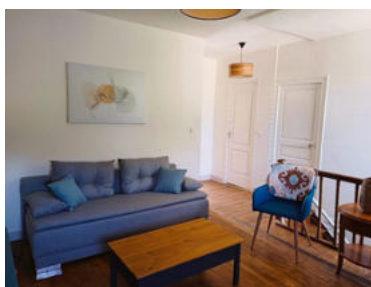

DOMAINE DU NORD AU SUD MAISON FAMILIALE

ÉGUZON-CHANTÔME

- Tarifs nuitée : à partir de 150€
- Chambres : 4
- Capacité max : 10
- Table d'hôtes et espace détente sur réservation

INFOS

22 route de Saint-Benoît - Argentières
06 23 23 55 33
domainedunordausud@gmail.com
www.domainedunordausud.com