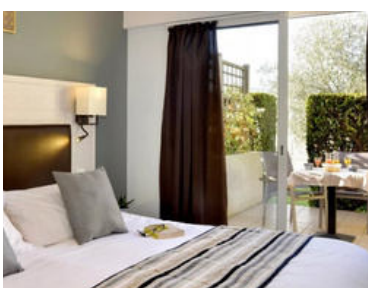

L'ESCAPADE ★★★

LE PÊCHEREAU

- Ouverture : toute l'année
- Tarifs chambre double : à partir de 90€
- Nombre de chambres : 15

INFOS

2 rue du Chêne
02 54 24 26 10
info@lescapadehotel.com
www.lescapadehotel.com