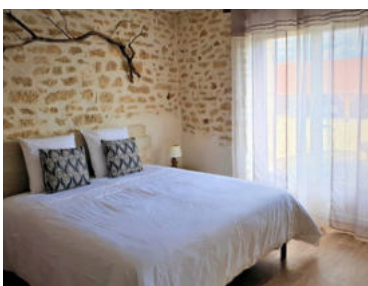

LE PRÉ DE LA RUE

BOUESSE

- Tarifs chambre double : à partir de 85€
- Chambres : 3
- Capacité max : 10

INFOS

10 milliaboef
09 51 98 53 42 / 06 51 94 61 74
catarinaguichard@lepredelarue.com
www.lepredelarue.com